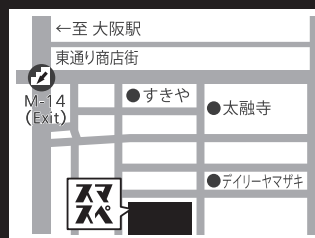

スマートスペースカンサイ JR大阪駅から徒歩約10分

〒530-0056 大阪市北区免我野町9-15 ホテル関西1F

TEL 06-6312-7971

URL <https://reserva.be/hotelkansai>

営業時間 9:00~22:00

ご予約はこちら

リアル×オンラインの
ハイブリッド空間

#ブレスト #オリエン #キックオフ #コーチング
 #レッスン #セミナー #ワークシヨップ
 #講演会 #講習会
 #Web配信 #動画収録

OPEN記念
キャンペーン実施中

2022年12月31日まで

MeetingSpace

ミーティングスペース 87㎡

カフェのような開放的で自由度の高い空間。打合せ、英会話レッスンなどテーブルごとに2~6名の複数でご利用いただけます。15分単位で予約ができ、必要な時に必要な分だけ！混雑の心配もありません。快適なインターネット環境でWiFiや有線LANもあり。

料金	1人	500円/最初の1時間 以降100円/10分
	貸切	20,000円/1時間 <small>Web予約 18,000円/1時間</small>